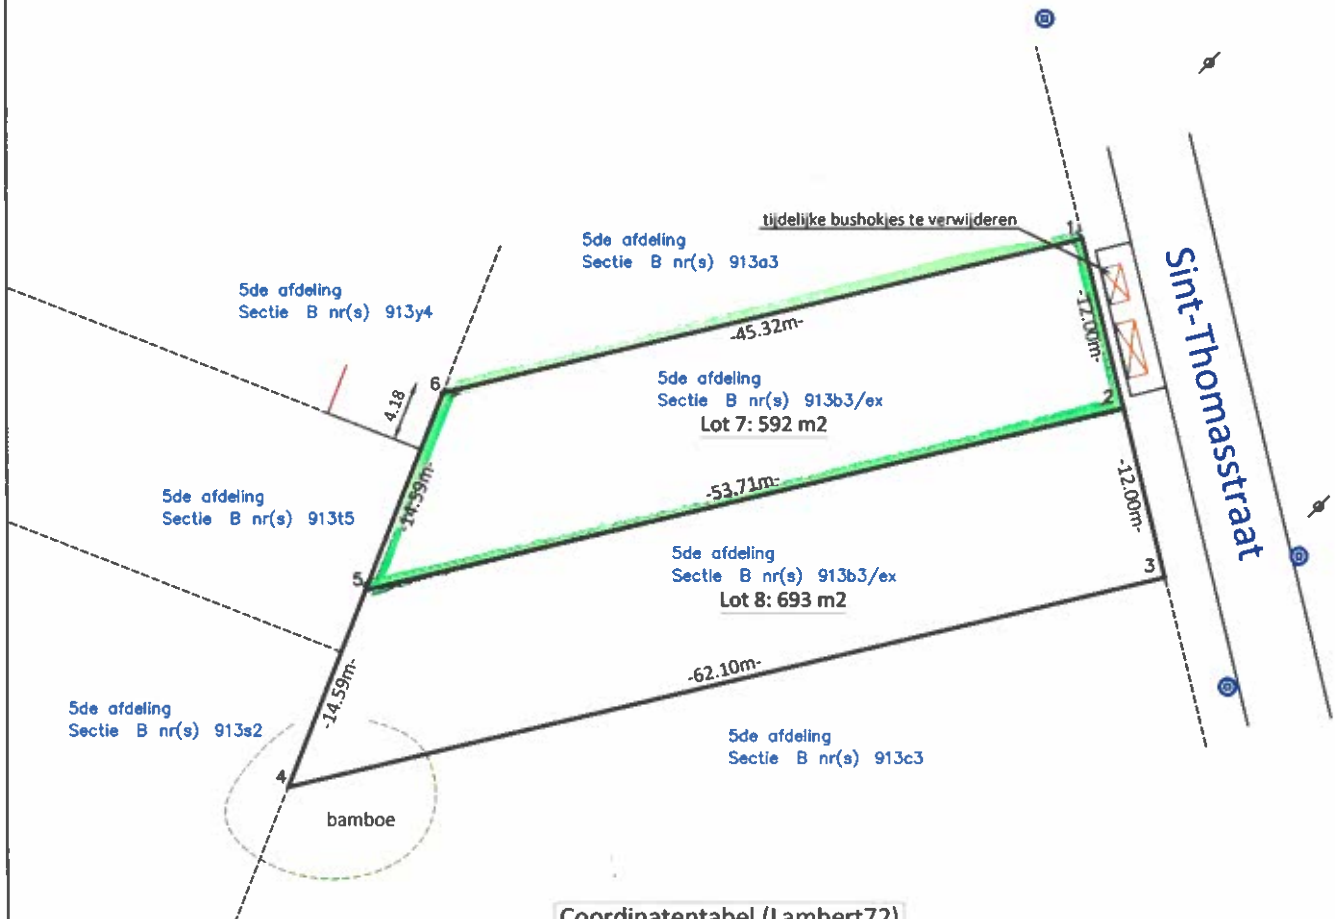

**PROVINCIE: LIMBURG**  
**GEMEENTE: LOMMEL**  
**AFDELING: 5**  
**SEKTIE: B**  
**NR(S): 913b3**  
**Schaal: 1/500**

**Coördinatentabel (Lambert72)**

Nr	X	Y	
1	220483.61	214588.46	grensmaal nieuw
2	220486.43	214576.80	grensmaal nieuw
3	220489.24	214565.13	grensmaal nieuw
4	220428.85	214550.70	grensmaal nog te plaatsen na verwijderen bamboe
5	220434.20	214564.27	grensmaal nieuw
6	220439.56	214577.84	grensmaal nieuw

Alle grenzen volgens plan 72345/388 (landmeter Frans Schoofs dd. 10-02-1969)  
 Grens 4-5-6: draadafsluitingen op aanpalende percelen  
 Alle andere grenzen zonder afsluitingen

Referentienummer Kadaster: 72345/...